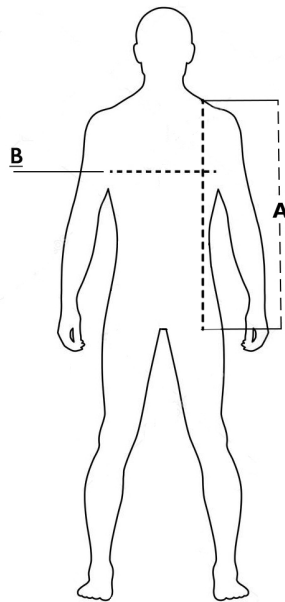

Sweatshirt Tolosa Man

Full zip hoodie, cords and PVC stoppers in the same colour

- 65% Recycled polyester - 35% Cotton
- Matching jersey hood lining
- High collar
- Internal neck reinforcement tape
- Long zip
- Kangaroo pockets
- Cuffs and bottom in elastic rib
- Internal neck reinforcement tape
- Felled seams
- Stitched seams
- YKK zippers

Colori disponibili

Misure

Taglie (+/- 5%)	A lunghezza / front lenght	B torace / chest
XS	66	53
S	68	55
M	70	57
L	72	59
XL	74	61
2XL	76	63
3XL	78	65,5
4XL	80	68,5

Rapporto emesso da **Ritex divisione Ecochem spa** N. **24RT00394** del **29.02.24**

Descrizione tecnica

	Composizione / Fabric Composit	 g/m ²
Tessuto esterno / Shell	65% poliestere - 35% Cotone	280
Imballo / Packages		
Istruzioni di Lavaggio / Care Label		